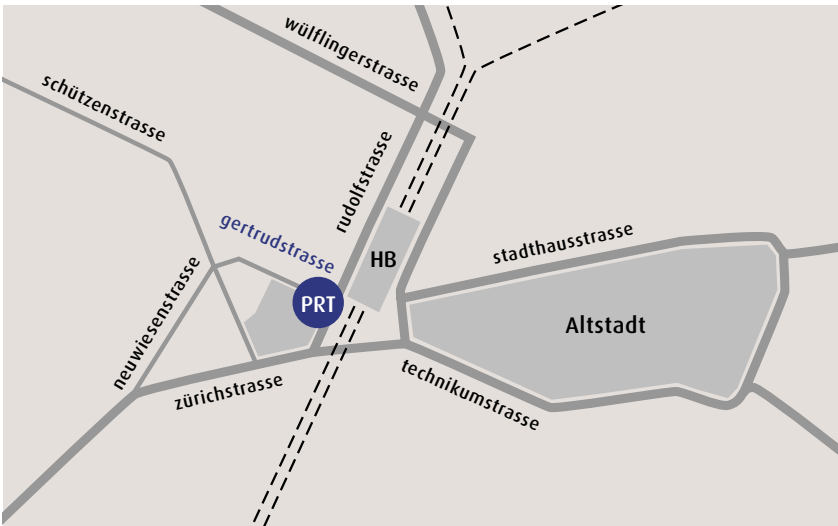

## Private Verkehrsmittel

Sie erreichen uns von der Autobahnausfahrt A1 Töss, der Zürcherstrasse ca. 4 Km stadteinwärts folgend. Parkhaus Neuwiesen oder Hauptbahnhof oder Zentrum Neuwiesen.